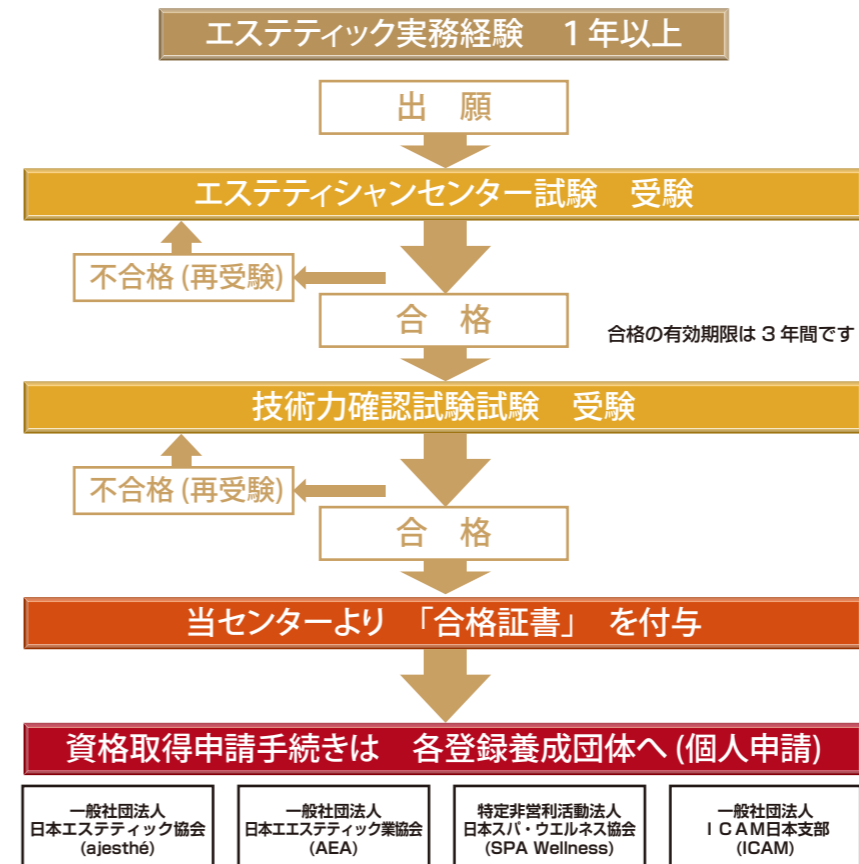

出願～受験～合格～資格申請まで

出願時「実務経歴書」提出が必要です。

エステティシャンセンター試験
試験形式
四択/マークシート方式
合格点/70点以上
※受験料 ¥10,368- (税込)

技術力確認試験
試験形式
モデル同伴 (ボディ・フェイシャル兼)
試験内容: 『技術力確認試験 受験要項』
※受験料 ¥13,392- (税込)

2018年度 試験の概要

【エステティシャンセンター試験 (筆記)】※試験時間 13:30～15:00 / 集合 13:00 / 遅刻の場合 14:00 を超えての受験不可

試験月日と開催都市・・・実務経験 (1 年以上) の方による受験は、以下の 3 回で受験可能です。

試験回	試験日	願書締切日 (必着)	開催都市
第 31 回	2018 年 7 月 20 日 (金)	6 月 20 日	札幌・仙台・東京・名古屋・大阪・福岡
第 35 回	2018 年 11 月 16 日 (金)	10 月 16 日	盛岡、東京、前橋、名古屋、富士、金沢、大阪、姫路、広島、松山、福岡、大分、宮崎、鹿児島、那覇
第 38 回	2019 年 2 月 15 日 (金)	1 月 15 日	札幌、足利、東京、千葉、新潟、松本、名古屋、金沢、大阪、松山、福岡、鹿児島

技術力確認試験

試験回	試験日	願書締切日 (必着)	開催都市
第 16 回	2018 年 9 月下旬	※会場により異なります。	札幌、東京、大阪、福岡
第 17 回	2019 年 1 月下旬	※会場により異なります。	金沢、東京、名古屋、大阪、広島、那覇

本試験制度についての詳しい情報はwebにもございます
ぜひ、ご覧下さい

一般財団法人日本エステティック試験センター事務局

〒102-0083 東京都千代田区麹町3-2-6 垣見麹町ビル4F
※2017.12.4 より上記に移転しました
TEL: 03-3230-1825 (代) 受付平日 9:30～18:00
FAX: 03-3230-1827
メール: info@esthe-jeec.jp
ホームページ: www.esthe-jeec.jp